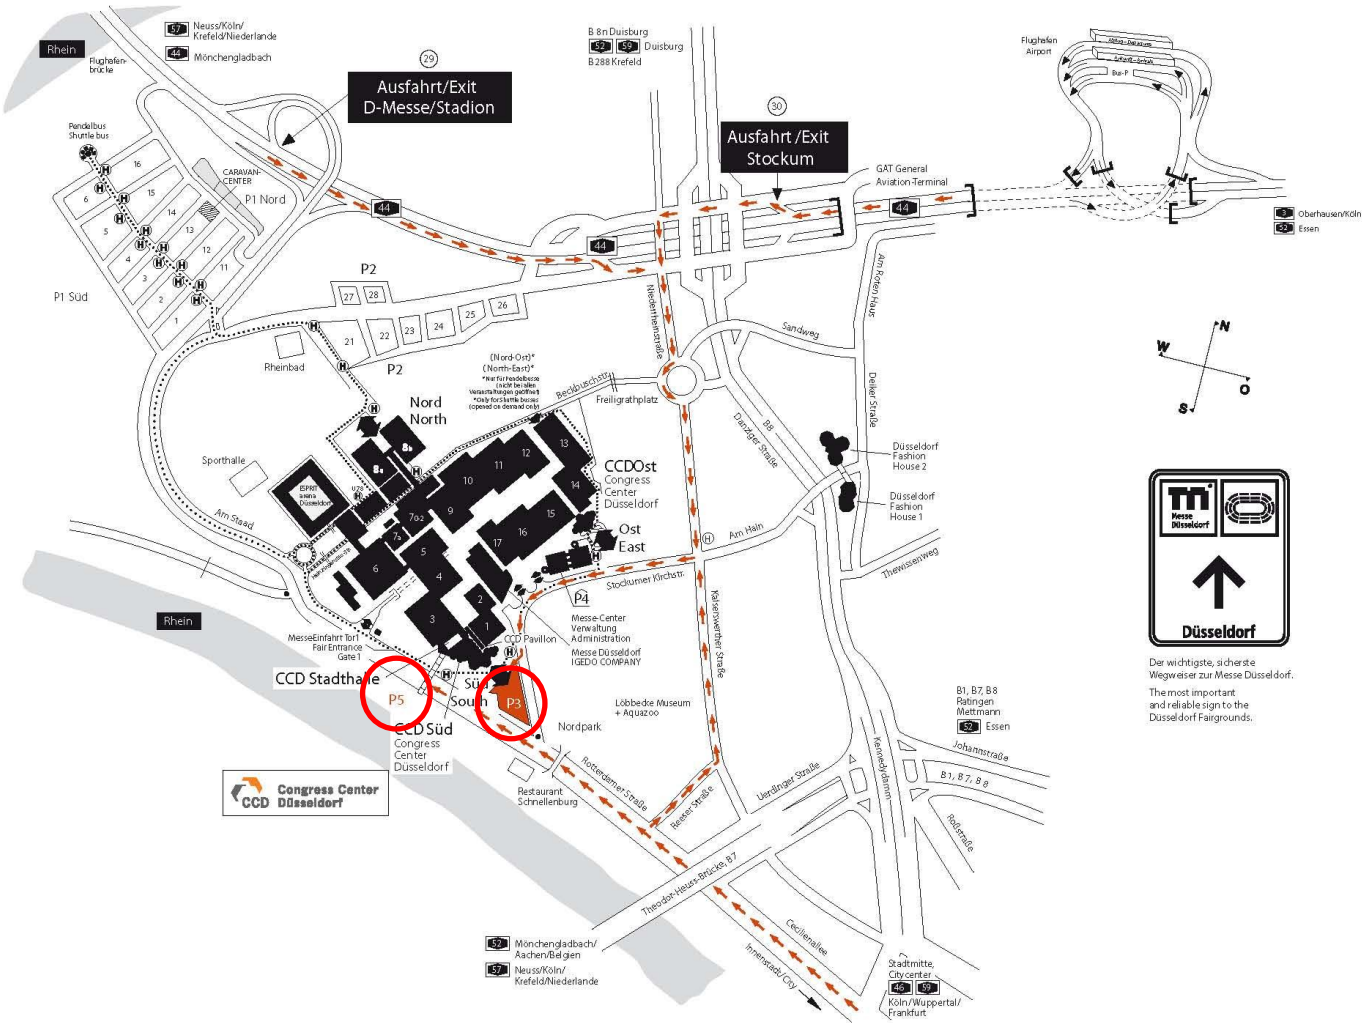

Henkel AG & Co. KGaA – Hauptversammlung 2013

Anfahrtsplan Stadthalle – Parkplatz P3 / P5