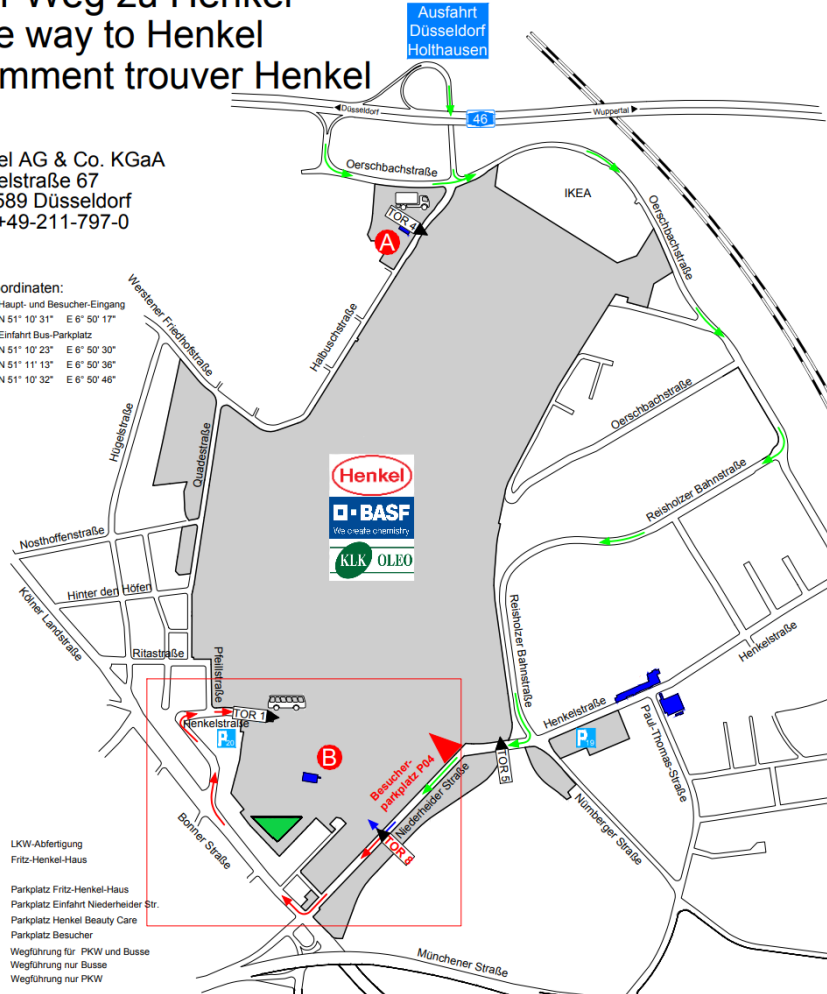

Der Weg zu Henkel

The way to Henkel

Comment trouver Henkel

Henkel AG & Co. KGaA
Henkelstraße 67
D-40589 Düsseldorf
Tel.: +49-211-797-0

GPS Koordinaten:

- LKW-Abfertigung
- Fritz-Henkel-Haus
- Parkplatz Fritz-Henkel-Haus
- Parkplatz Einfahrt Niederhelder Str.
- Parkplatz Henkel Beauty Care
- Parkplatz Besucher
- Wegführung für PKW und Busse
- Wegführung nur Busse
- Wegführung nur PKW